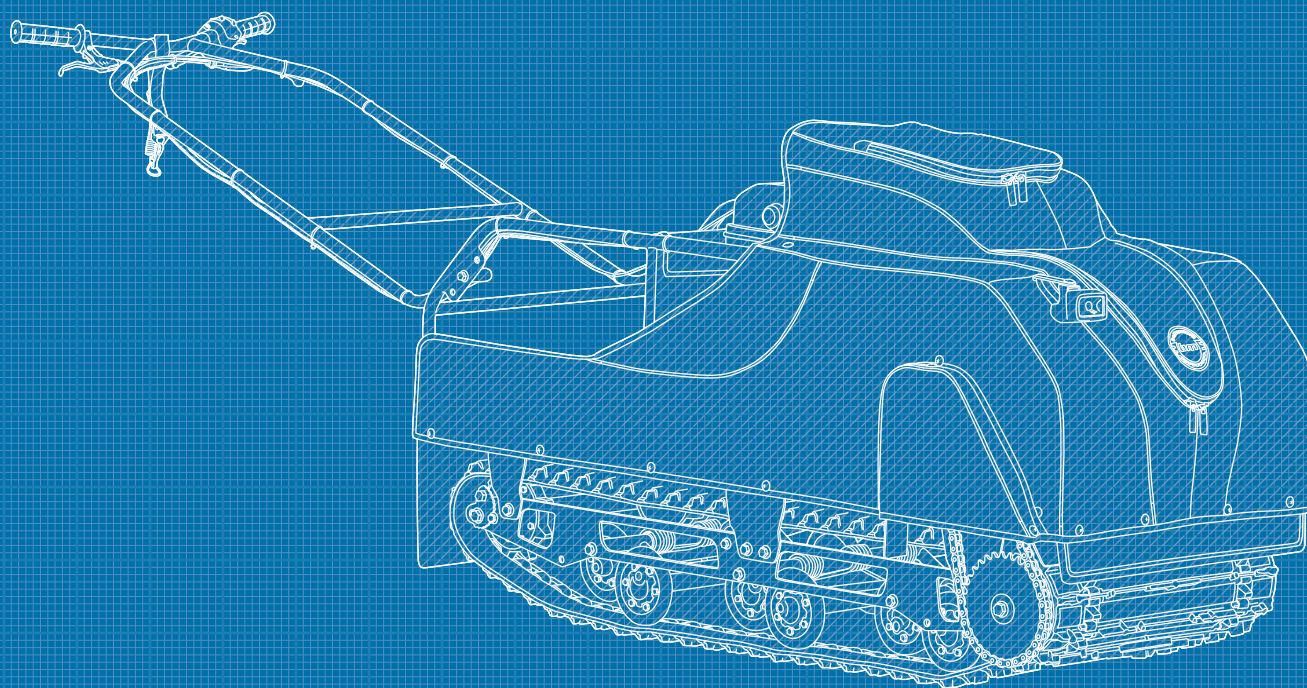

SNOWDOG™

**КАТАЛОГ ЗАПАСНЫХ ЧАСТЕЙ
ДЛЯ МОТОБУКСИРОЩИКА
BALTMOTORS SNOWDOG
STANDARD R15MER WR**

**ДИАПАЗОН СЕРИЙНЫХ
НОМЕРОВ**

**BM500STANDHB005424 ÷
BM500STANDHB005523**

2016 – 2017 ГОДОВ ВЫПУСКА

baltmotors.ru

Месторасположение	Фотография	Артикул	Наименование
		4167-0007-00	Кронштейн металлический защита цепи для моделей с редуктором
		4167-0029-00	Пластина металлическая образующая WR/WL), окрашенная
		4167-0032-00	Пластина металлическая фасонная Опора редуктора внутренняя
		4167-0100-1390	Пластина металлическая фасонная кронштейн аккумулятора
		4260-0000-0001	Двигатель RATO R420DS четырехтактный, 420 куб.см., с электростартером
		4357-0073-00	Переключатель рулевой в сборе с проводами и разъемами с кнопкой электростартера
		4367-0001-00	Аккумулятор электрический свинцовый 12В, 8,6 А/ч, EXIDE, модель AGM12-8
		4457-0061-00	Диск тормозной 160 мм

Месторасположение	Фотография	Артикул	Наименование
		4457-0064-00	Звездочка привода цепи, ведомая (32 зуба)
		4467-0055-00	Вал ведомый, трансмиссии под тележку 488мм
		4467-0056-00	Вал ведущий, трансмиссии под тележку 488мм
		4467-0500-0190	Звездочка малая
		4467-0500-0600	Кронштейн металлический (моторама Rato MER)
		4468-0001-00	Вариатор ведущий Сафари 25мм (30М) (тип 3)
		4468-0003-00	Вал вариатора ведомого мотобуксировщика редукторного (Standard), L406mm

Месторасположение	Фотография	Артикул	Наименование
		4468-0010-00	Коробка передач в сборе (поставляется без звездочки)
		4468-0011-00	Диск трансмиссии подвижный (Буран)
		4567-0001-00	Гусеница нешипованная 2828x500мм Standard
		4567-0002-00	Колесо поддержки гусеницы 75мм
		4661-0001-00	Втулка металлическая (тормоза) 28мм, 6 отверстий М5)
		4957-0035-00	Винт М8х20 (замковый, зеленый)
		4967-0000-0001	Брызговик резиновый 560мм задний, с логотипом SNOWDOG, 2016